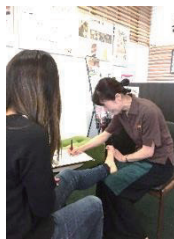

足から健康

2019年
7月号

初めての方は、無料カウンセリングから！

足管理士常駐☆お気軽にご相談ください♪

1周年感謝祭

感謝の気持ちを込めて皆様にプレゼント！

ベネシュ靴をまだ履いていない方

施術を受けたことのない方

ぜひこの機会にお試しください！

始めてご来店の方

→カウンセリング+フットマッサージ(20分)

初回無料！(3000円相当)

2回目以上ご来店の方

→店内でご利用できるサービス・商品購入が

5.000円引き！(1回限り)

7/1~7/31までの期間限定です！